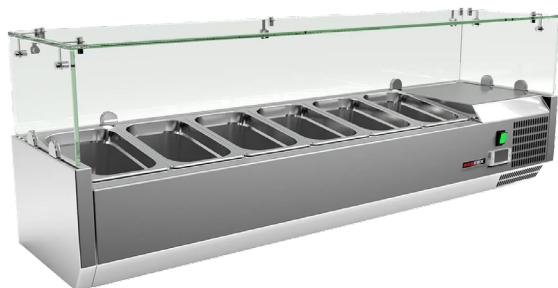

### Vitrína chladicí pultová 6 x GN 1/4

<b>Model</b>	<b>Sap kód</b>	00013357
MCH 4140	<b>Skupina artiklů</b>	Stoly chladicí a mrazicí

- Materiál: Nerez
- Velikost GN / EN zařízení [mm]: GN 1/4
- Počet GN / EN zařízení: 6
- Typ ovládání: Digitální
- Minimální teplota zařízení [°C]: 2
- Maximální teplota zařízení [°C]: 8
- Agregát: Vpravo
- Automatické odmrazování: Ano

<b>Sap kód</b>	00013357	<b>Počet GN / EN zařízení</b>	6
<b>Šířka netto [mm]</b>	1400	<b>Velikost GN / EN zařízení [mm]</b>	GN 1/4
<b>Hloubka netto [mm]</b>	335	<b>Hloubka GN zařízení [mm]</b>	150
<b>Výška netto [mm]</b>	440	<b>Minimální teplota zařízení [°C]</b>	2
<b>Hmotnost netto [kg]</b>	43.00	<b>Maximální teplota zařízení [°C]</b>	8
<b>Příkon elektrický [kW]</b>	0.125	<b>Chladivo</b>	R290
<b>Napájení</b>	230 V / 1N - 50 Hz	<b>Hmotnost chladiva [g]</b>	33.00

### Vitrína chladicí pultová 6 x GN 1/4

<b>Model</b>	<b>Sap kód</b>	00013357
MCH 4140	<b>Skupina artiklů</b>	Stoly chladicí a mrazicí

**1. Sap kód:**

00013357

**2. Šířka netto [mm]:**

1400

**3. Hloubka netto [mm]:**